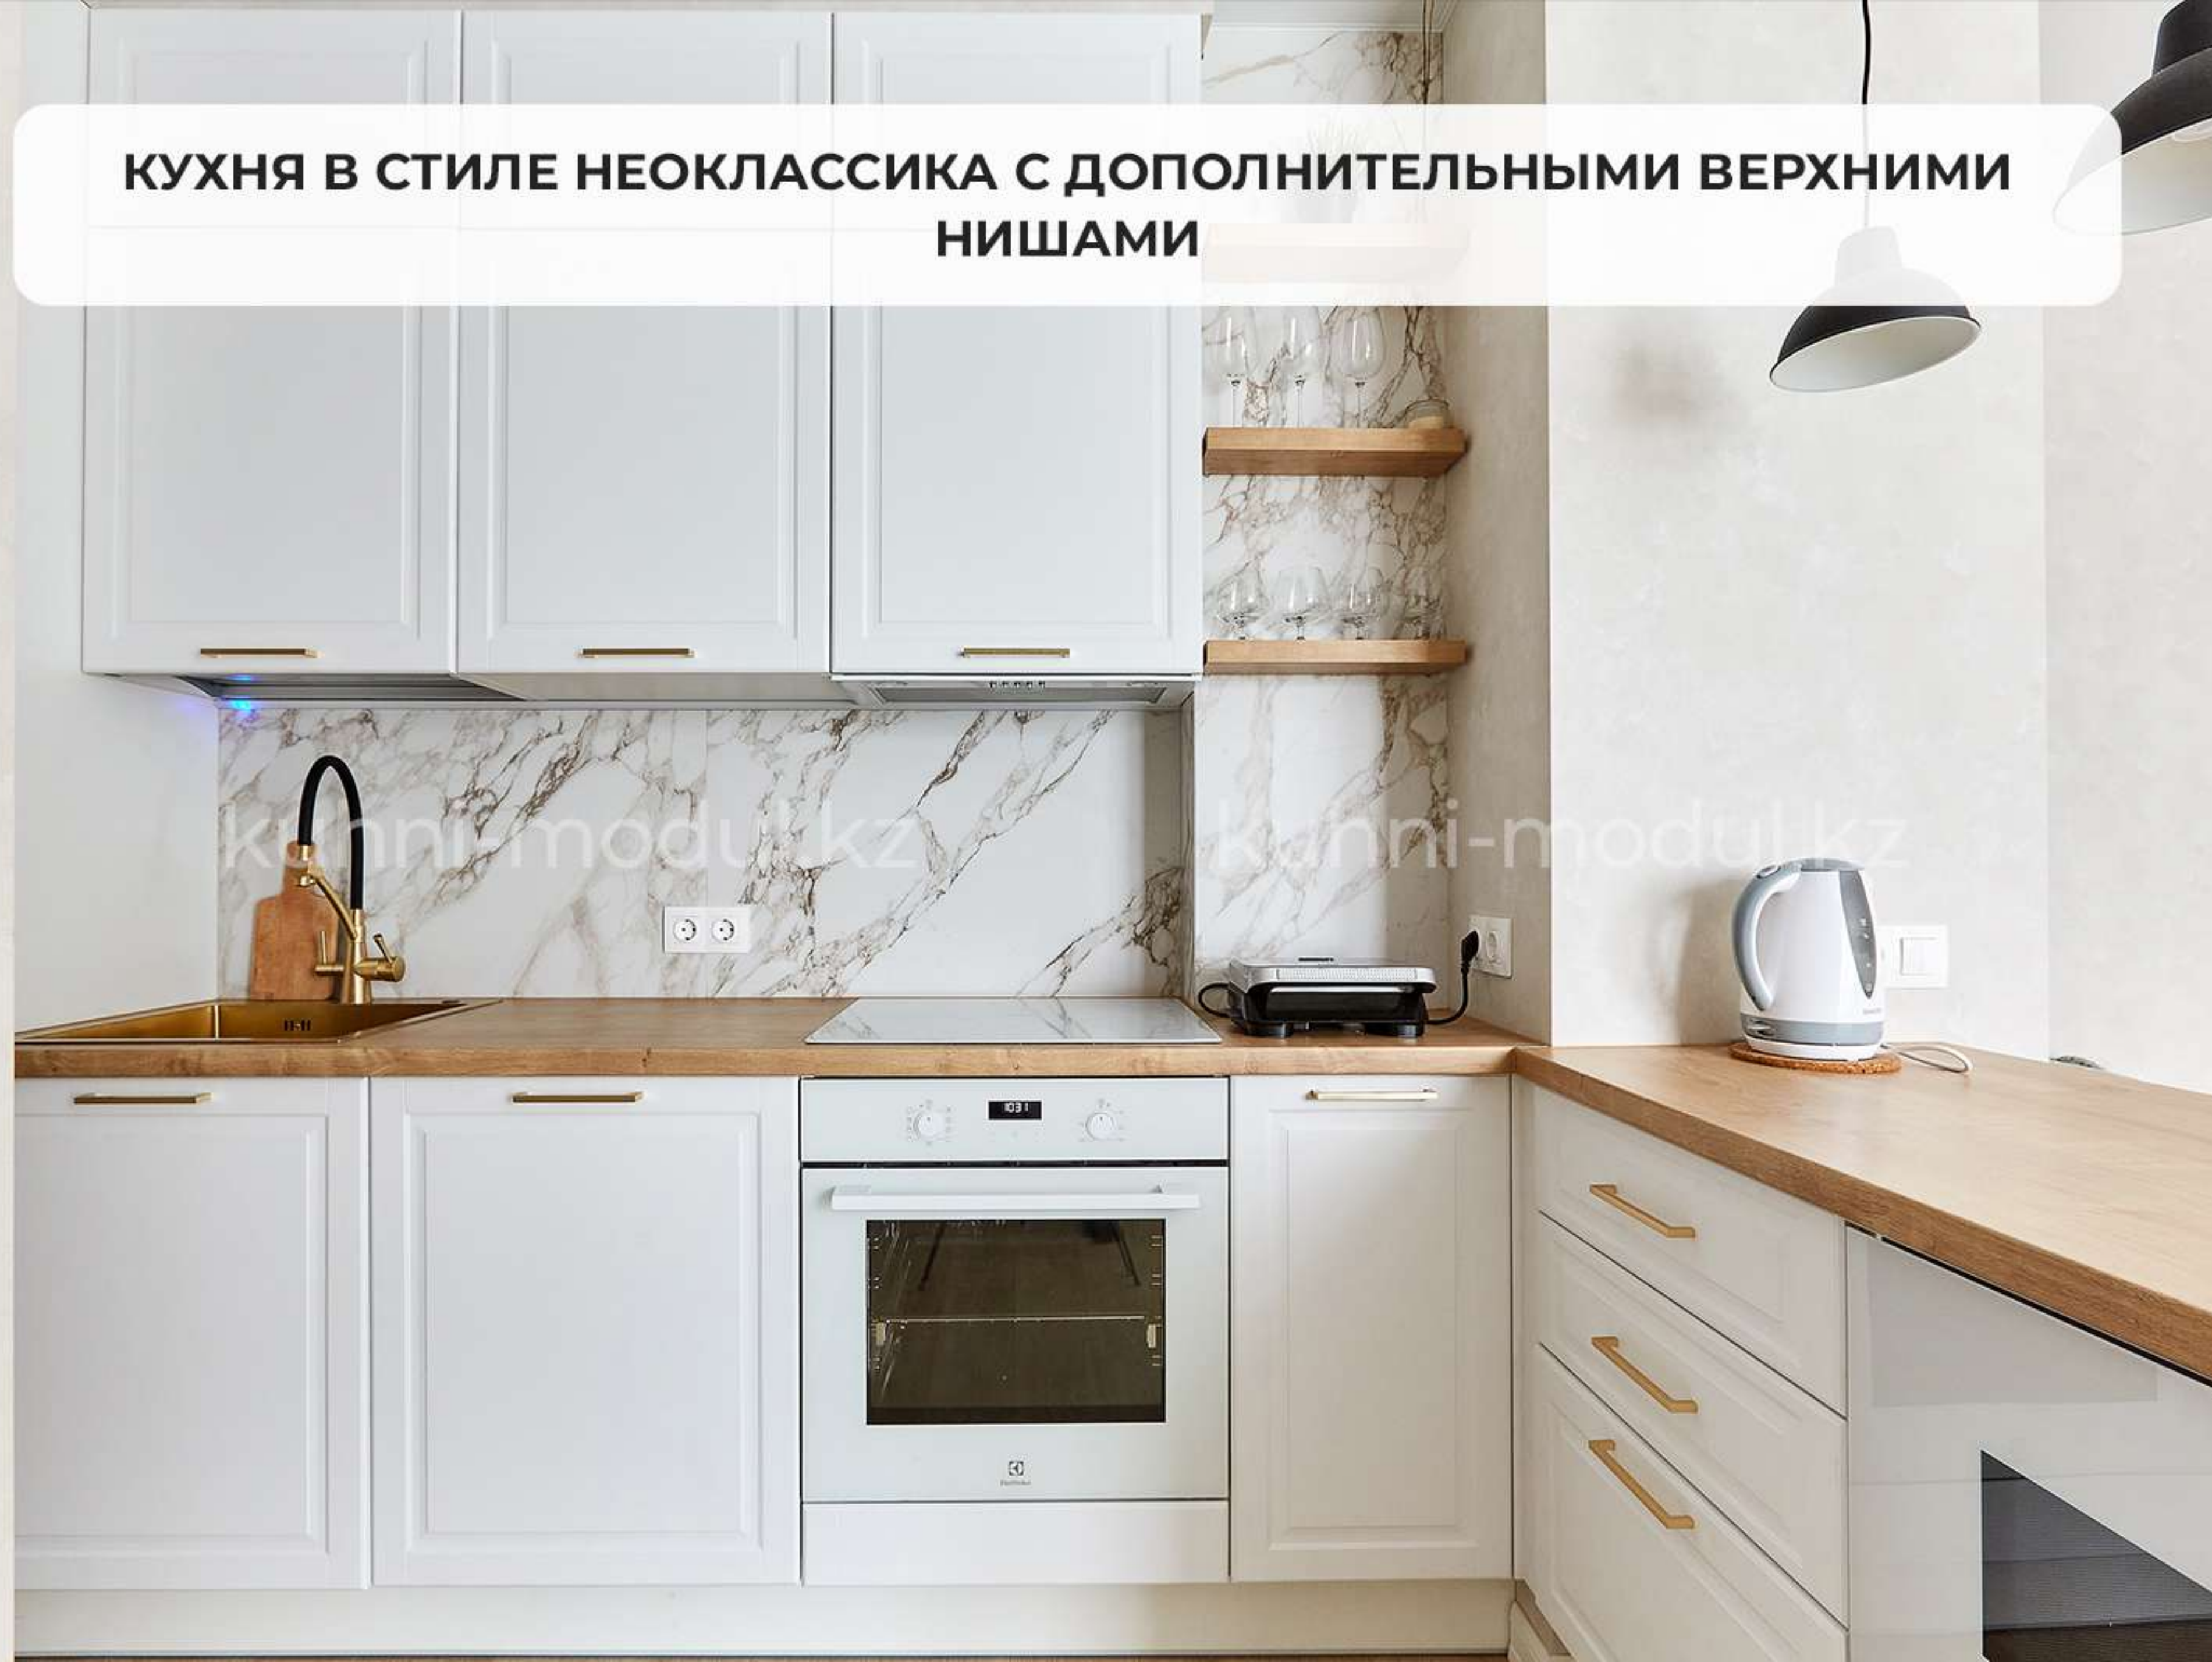

КУХНЯ В СТИЛЕ НЕОКЛАССИКА С ДОПОЛНИТЕЛЬНЫМИ ВЕРХНИМИ НИШАМИ

Кухня Милан

Стоимость 1 020 000 тнг.*

Размеры 4000 x 2250 мм

Коллекция Милан, цвет Белый

Комплектация Петли Blum, подъемные механизмы Газлифт GTV, толкатель BOYARD Push-to-Open, выдвижные механизмы Hettich Quadro

* Стоимость указана за всю кухню на день покупки клиентом без учета бытовой техники и сантехники.