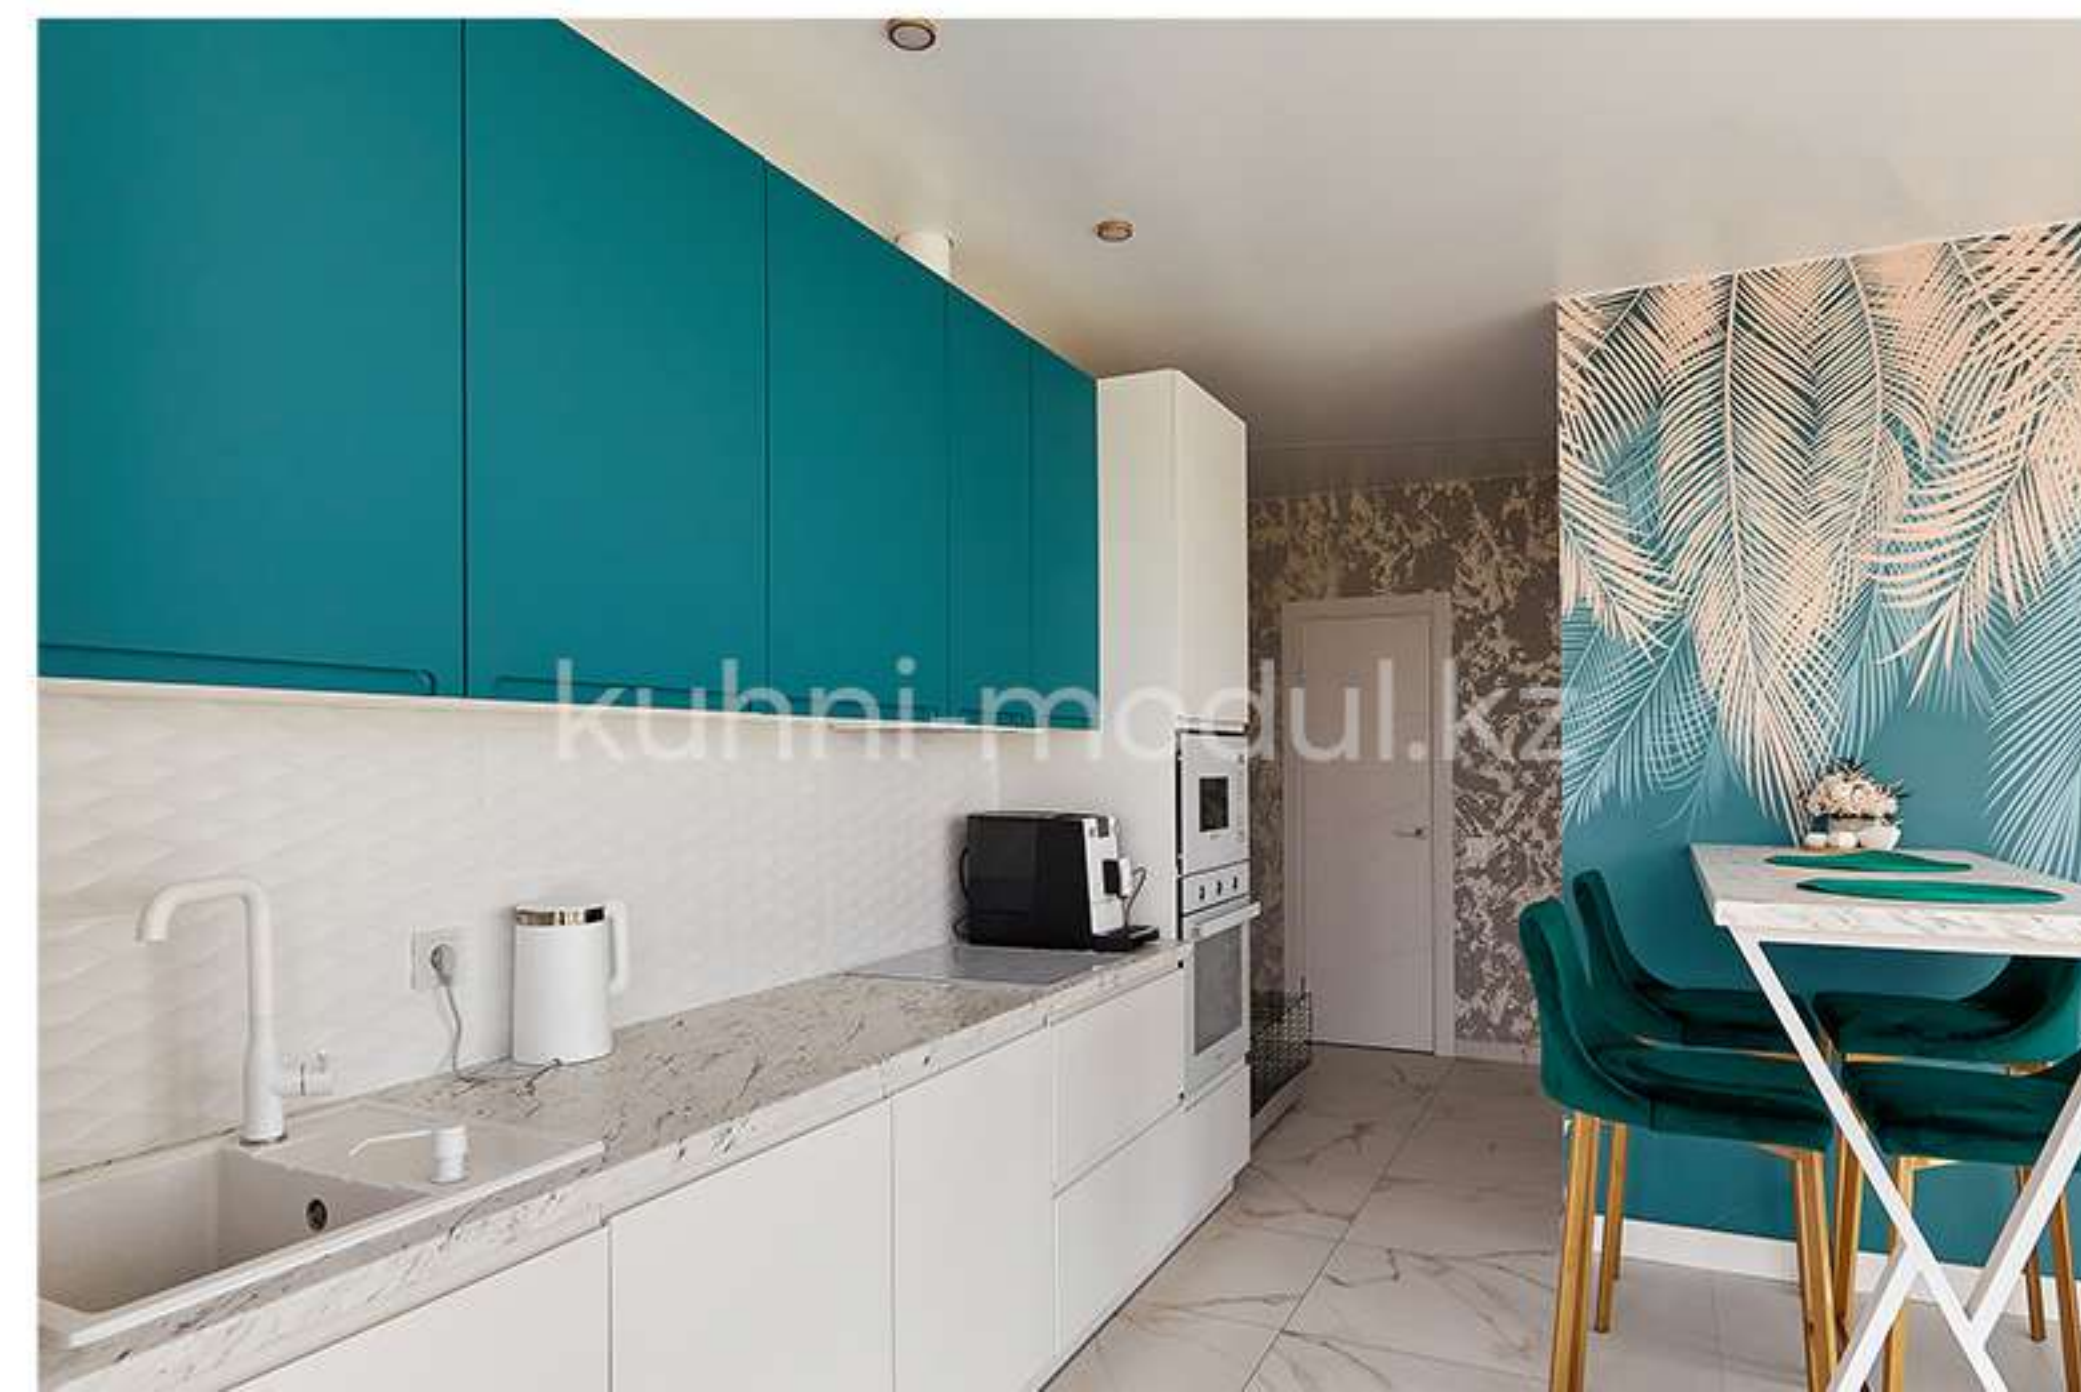

* Стоимость указана за всю кухню на день покупки клиентом без учета бытовой техники и сантехники.

СТИЛЬНАЯ И ЯРКАЯ КУХНЯ ДЛЯ ЛЮБИТЕЛЕЙ МИНИМАЛИЗМА

Кухня Evo+ / Родос-2

Стоимость **1 021 369 тнг.***

Размеры 3800 мм