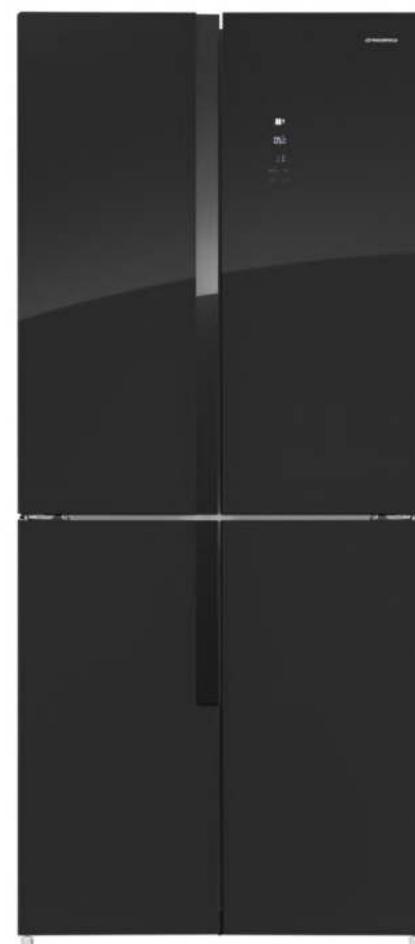

## ■ Кухня Evo+ / Милан

**Стоимость** 2774 руб.\*

**Размеры** 2600 мм

**Коллекция** верх: Evo+, цвет RAL 9001; низ: Милан, цвет Серый

**Комплектация** подъемные механизмы газлифт GTV, выдвижные механизмы квадробоxy Hettich, выдвижное карго Variant, петли с доводчиком Blum, столешница из ЛДСП